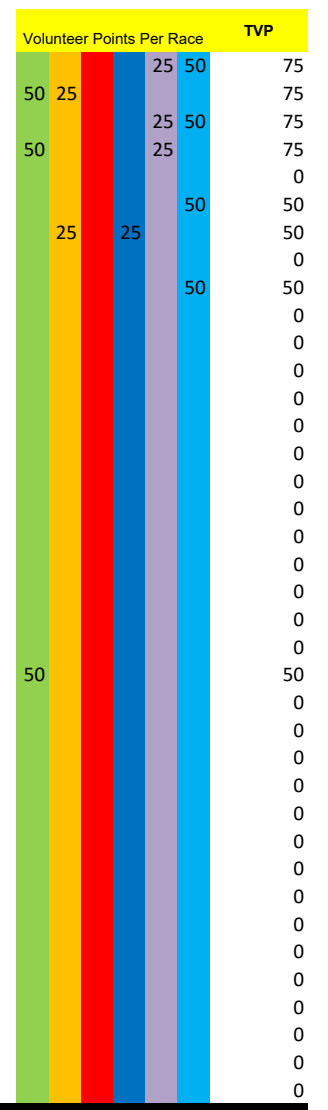

Points Ranking	Driver of Record	Veh #	Class	Battle at Primm	Ridgecrest	Caliente	Midnight Special	SNORE 250	Rage at the River	Volunteer Points	All races	Same Class	Worst throw out	Total
1	Madison, Rick	1204	12 Class	545	595	620	425	557	650	75	300	100	-425	3442
2	Benedict, Michael	1215	12 Class	515	555	600	575	515	660	75	300	100	-515	3380
3	Bruckmann, Vic	1299	12 Class	605	657		737	400	730	75		100		3304
4	Gubler, Colton	1295	12 Class	585		722		732	710	75				2824
5	Poole, Rick	1260	12 Class	657	355		457		840	0				2309
6	Potts, Ralph	1217	12 Class	525	446		565		500	50				2086
7	Cohee, Ryan	1207	12 Class		545		435		485	50				1515
8	Ferrato, Matt	1201	12 Class		715		677			0				1392
9	Thatcher, Ken Arlo	1221	12 Class			671			640	50				1361
10	Sanca, Jeff	1152	12 Class				615		670	0				1285
11	Pendley, Edward	1288	12 Class		617		595			0				1212
12	Dunn, Sean	1249	12 Class	565					515	0				1080
13	Jones, Randy	1216	12 Class	718	355					0				1073
14	Freeman, Jessica	1202	12 Class			500			490	0				990
15	Farrar, Lou	1233	12 Class		355				480	0				835
16	Cummings, Chad	1246	12 Class	392					415	0				807
17	Folts, Daniel	1268	12 Class						785	0				785
18	Castro, Manuel	1211	12 Class						690	0				690
19	Burns, Johnny	1216	12 Class				642			0				642
20	Ingold, John	1203	12 Class						630	0				630
21	Cooper, Mike	1257	12 Class						620	0				620
22	Wisdom, Brady	1208	12 Class		575					0				575
23	Tapert, Ken	1230	12 Class	500						50				550
24	Duenas, Michael	1298	12 Class	535						0				535
25	Kinman, Scott	1248	12 Class						520	0				520
26	Hernquist, Trey	1212	12 Class						510	0				510
27	Irvine, Erik	1222	12 Class	507						0				507
28	Foster, Tyler	1276	12 Class						505	0				505
29	Bowles, Brian	1248	12 Class	495						0				495
30	Gaunt, Maverick	1227	12 Class						495	0				495
31	Christensen, Doug	1247	12 Class						475	0				475
32	Tornel, Miguel	1218	12 Class				445			0				445
33	McCool, William	1231	12 Class				430			0				430
34	Anguiano, Felipe	1220	12 Class		425					0				425
35	Anguiano, Salvador	1220	12 Class				365			0				365
36	Buckley, Justin	1227	12 Class				365			0				365
37	Davis, Jason	1272	12 Class	340						0				340
38	Derby, Caleb	1236	12 Class						295	0				295