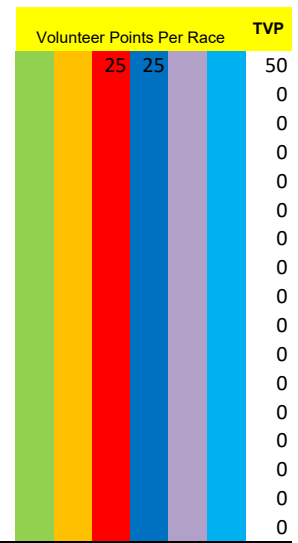

Points Ranking	Driver of Record	Veh #	Class	Battle at Primm	Ridgecrest	Callente	Midnight Special	SNORE 250	Rage at the River	Volunteer Points	All races	Same Class	Worst throw out	Total
1	James Ford	3015	3000 Class	697		645	533	731	696	50		100		3452
2	Earl Fraser	3068	3000 Class	335	514	400		620	650	0		100		2619
3	Nick Cunningham	3011M	3000 Class		564			500	590	0				1654
4	Zac Reish	3035	3000 Class						769	0				769
5	Jeff Vetter	3072	3000 Class			711				0				711
6	Bobby Melkesian	3029	3000 Class	335	360					0				695
7	Jesse Archer	3041	3000 Class					660		0				660
8	Kyle Ahrensberg	3061	3000 Class						630	0				630
9	Aronne Travaglia	3048	3000 Class	626						0				626
10	David Horsley	3024	3000 Class						610	0				610
11	Mike Meachum	3011	3000 Class	580						0				580
12	Kevin Mckeown	3028	3000 Class	560						0				560
13	Tim Seward	3042	3000 Class	540						0				540
14	Damien Patton	3067	3000 Class						415	0				415
15	Mike Jams	3001	3000 Class					400		0				400
16	Mike Van Newkirk	3091	3000 Class	341						0				341
17	Kyle Macarthur	3022	3000 Class	335						0				335